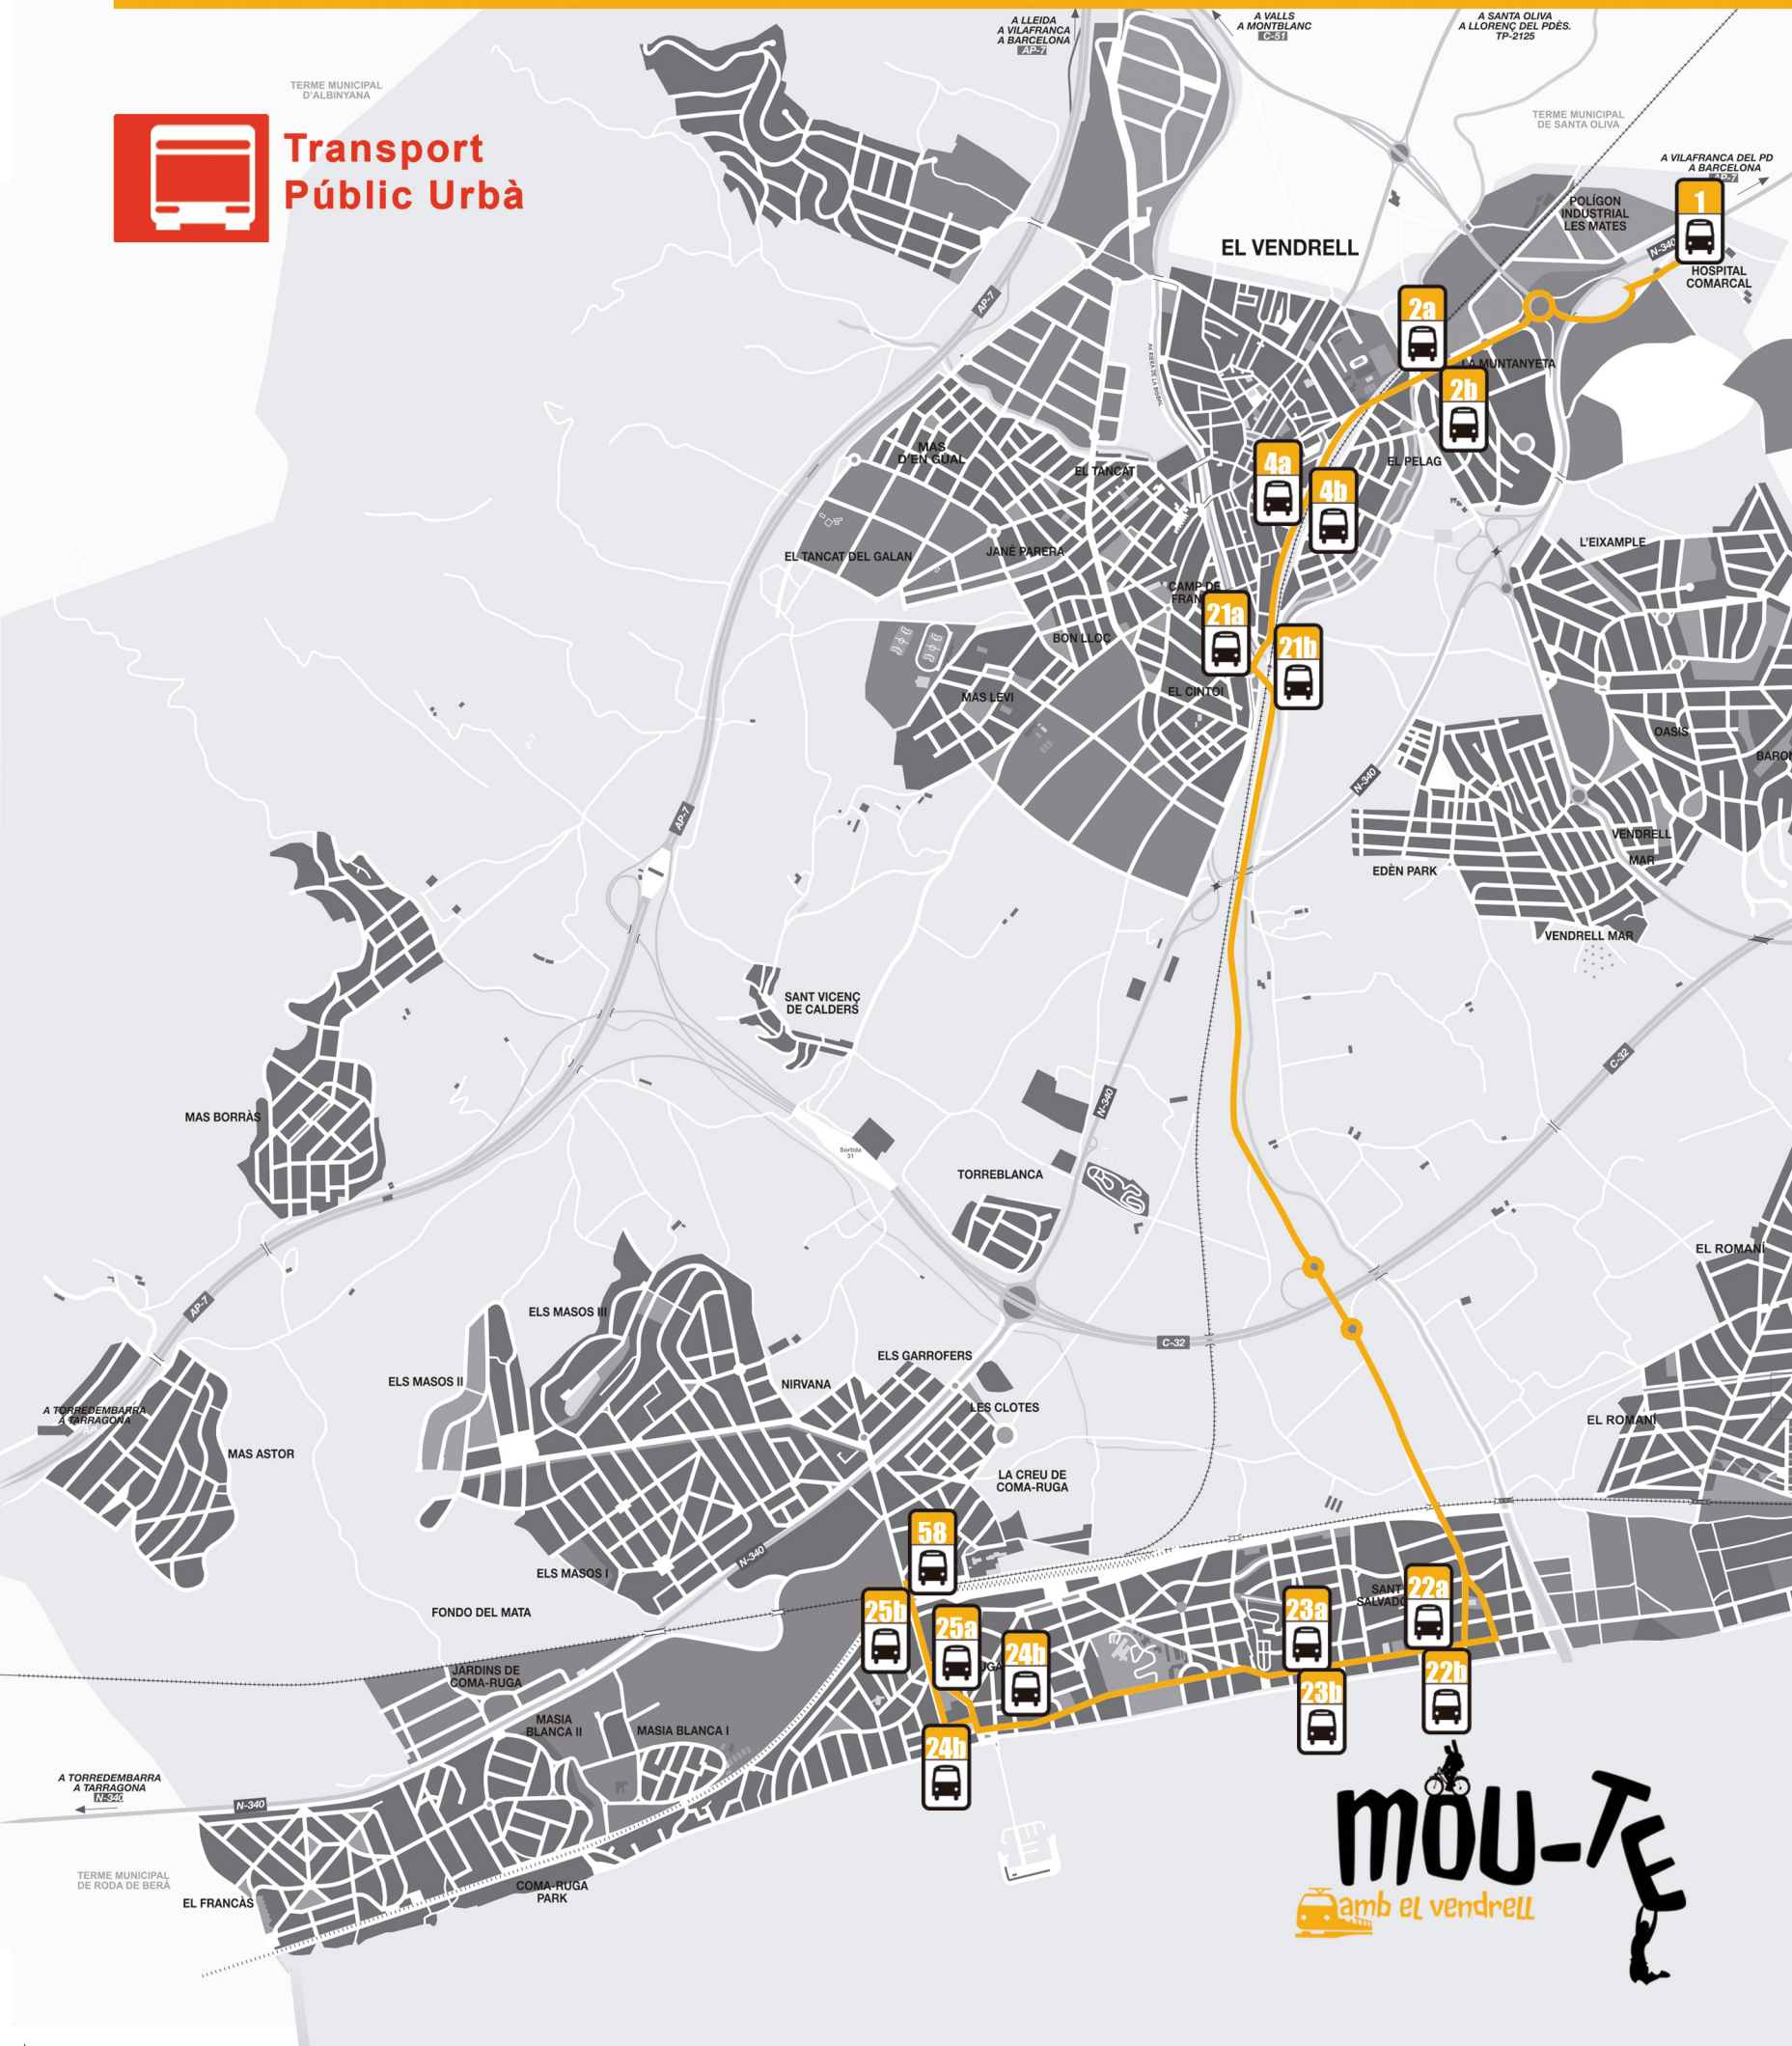

L.3 BUS LLANÇADORA EL VENDRELL CENTRE - COSTA

Plànol amb recorregut

**Transport
Públic Urbà**

ATM Camp de Tarragona
Autoritat Territorial
de la Mobilitat

Generalitat de Catalunya
Transports públics

Informació:
977 660 821
de dilluns a divendres
de 9 a 19h i
dissabtes no festius de
10 a 12h.

Deixa't
portar

**Recomanem estar 3
minuts abans a les
parades
corresponents de
l'hora exposada.**

Servei, prèvia petició, per a
persones amb discapacitats.

MOU-TE
amb el vendrell