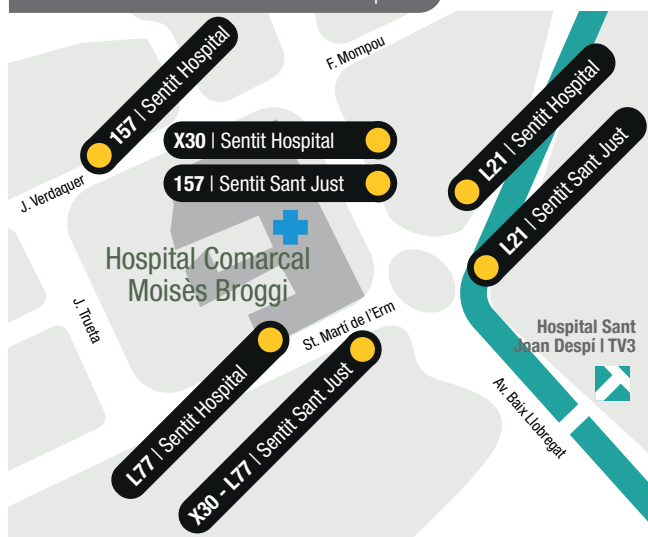

Ampliació del recorregut fins a Pont d'Esplugues

La línia JT, que circula pel nucli urbà de Sant Just Desvern, amplia el seu recorregut i ara arriba a la parada de TRAM de Pont d'Esplugues. Ofereix una nova connexió amb l'eix de Laureà Miró per al veïnat del barri Nord, la Miranda-Canigó i Can Candeler.

Nou final a Les Basses de Sant Pere

El nou final a Les Basses de Sant Pere permet mantenir la connexió amb l'Hospital Moisès Broggi (línies 157, L21, X30 i L77), amb les línies urbanes, les interurbanes i el TRAM a l'àrea d'intercanvi de la rambla de Sant Just.

Parades i línies a l'entorn de l'hospital

Consulta en línia els horaris de pas de tots els transports públics a:

Informa't de tot el que t'ofereix el bus al teu municipi a:

www.amb.cat
www.solerisauret.com
www.santjust.cat/mobilitat