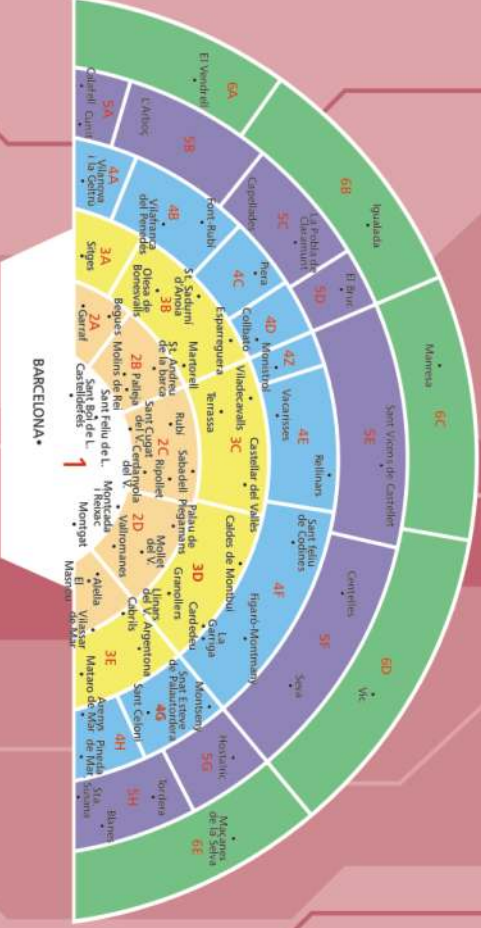

PUNTS DE VENDA entre d'altres:

Mapa de Zones

Lliçà de Vall 3D

La Regió Metropolitana de Barcelona amplificada fins als límits dels serveis de rodalia ferroviària, un total de 202 municipis, s'ha dividit en 6 coronas i diferents sectors tarifaris. Un sol títol permet utilitzar els mitjans de transport necessaris per a desplaçar-se d'un punt a un altre. Aquests títols s'adquiriran d'acord amb el nombre de zones per on transiti el viatger.