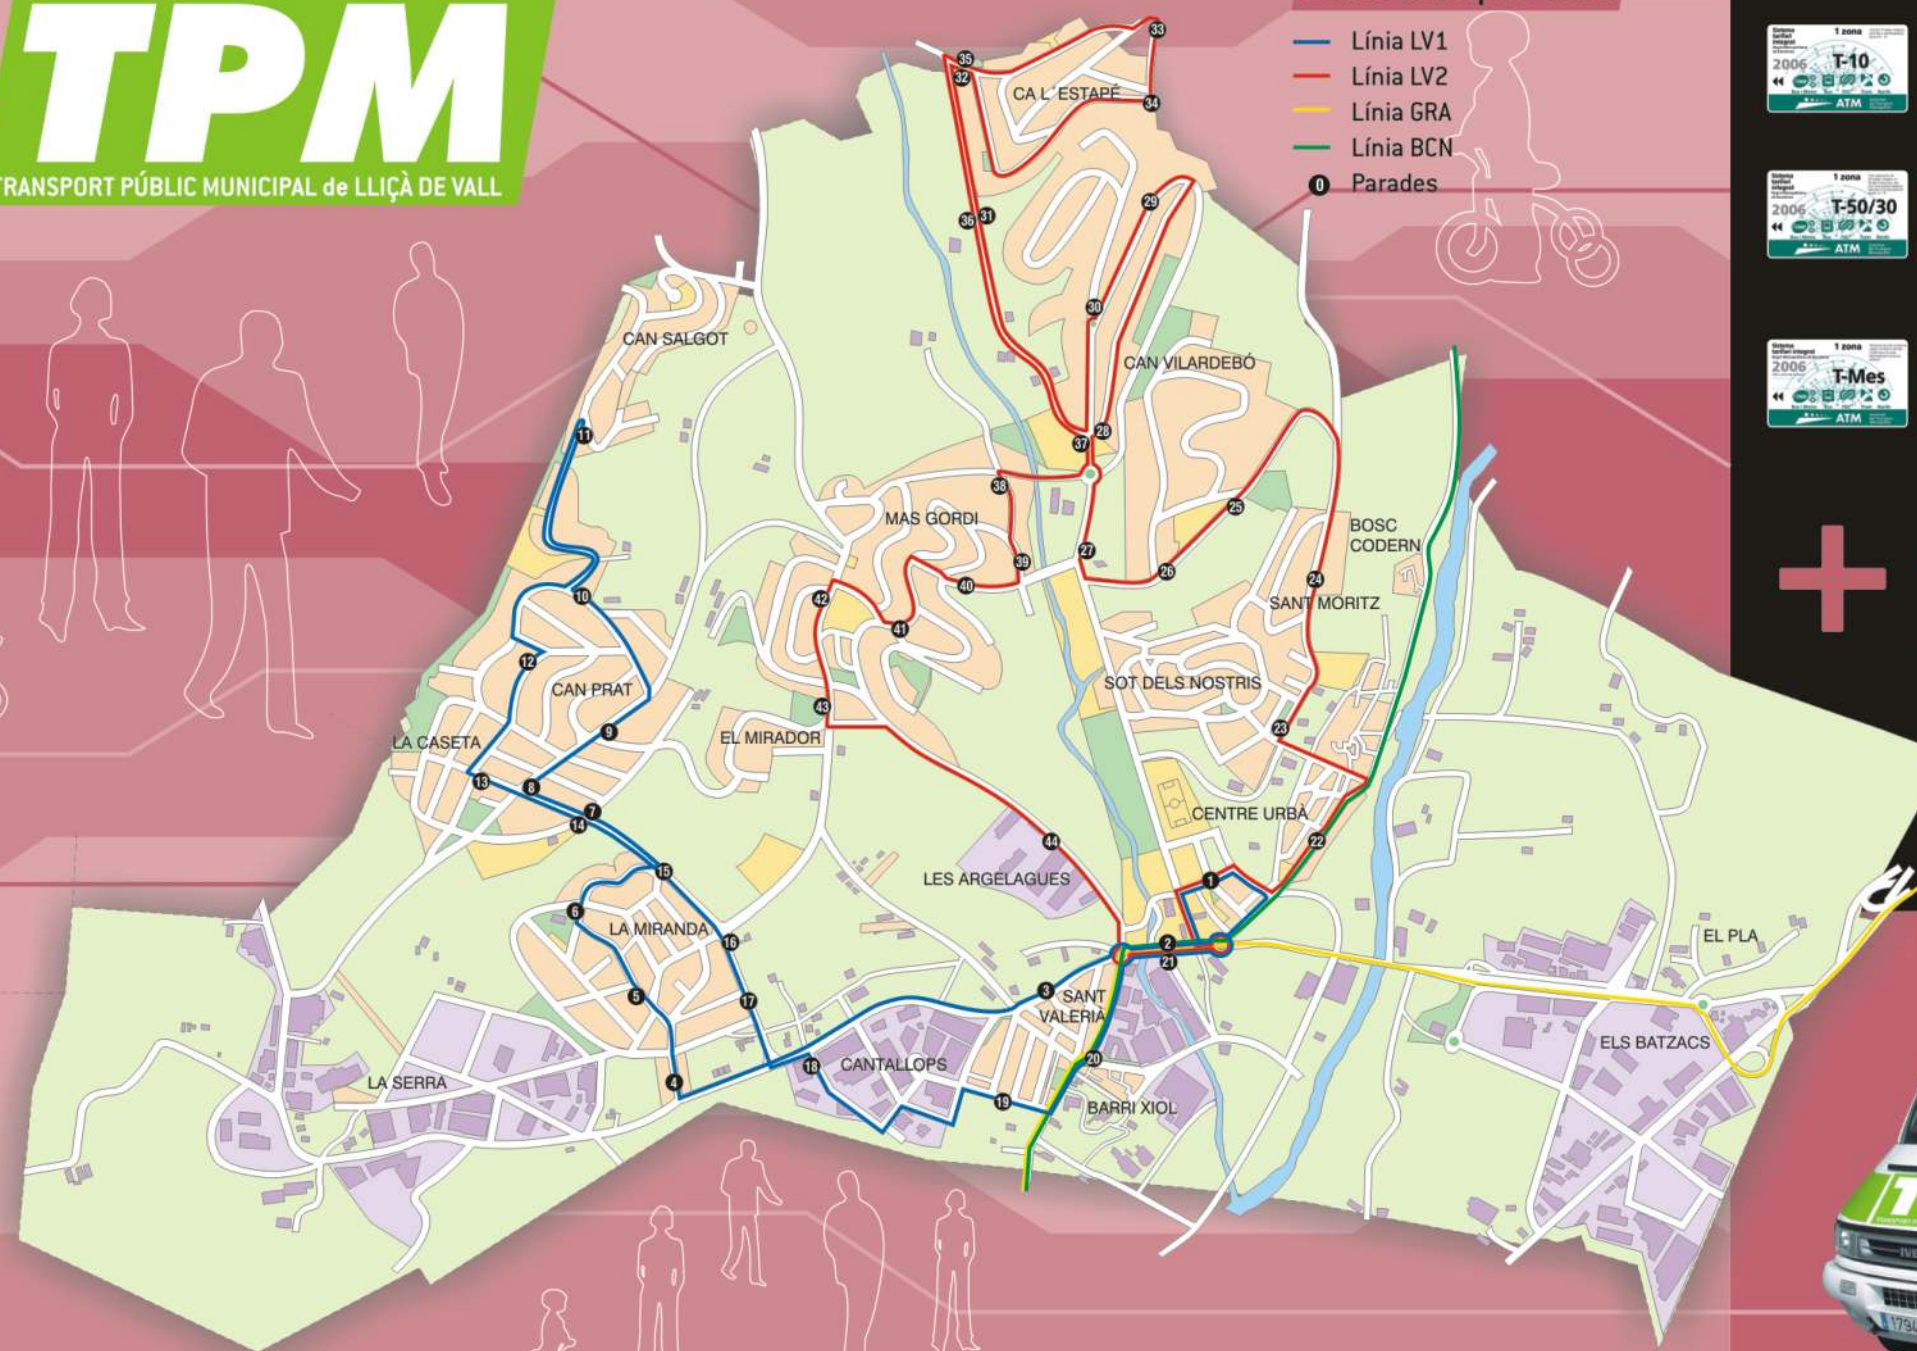

PUNTS DE VENDA entre d'altres:

Mapa de Zones

Lliçà de Vall 3D

La Regió Metropolitana de Barcelona amplificada fins als límits dels serveis de rodalia ferroviària, un total de 202 municipis, s'ha dividit en 6 coronas i diferents sectors tarifaris. Un sol títol permet utilitzar els mitjans de transport necessaris per a desplaçar-se d'un punt a un altre. Aquests títols s'adquiriran d'acord amb el nombre de zones per on transiti el viatger.

Transport Públic Municipal de Lliçà de Vall

Les parades

LV1

01	CENTRE URBÀ	Ajuntament
02	CENTRE URBÀ	Can Coll
03	SANT VALERIA	C-155
04	LA MIRANDA	Ps. Can Magarola
05	LA MIRANDA	Ps. Can Magarola
06	LA MIRANDA	Can Magarola
07	CAN PRAT	C. Sant Josep
08	CAN PRAT	C. Camí de Sant Ferran
09	CAN PRAT	C. Camí de Sant Ferran
10	CAN PRAT	C. Sant Joaquim
11	CAN SALGOT	C. Can Batista
12	CAN PRAT	C. Sant Albert
13	LA CASETA	C. Sant Josep
14	CAN PRAT	C. Sant Josep
15	LA MIRANDA	C. Sant Josep
16	LA MIRANDA	C. Sant Josep
17	LA MIRANDA	C. Sant Josep
18	CANTALLOPS	E. Garraf
19	CANTALLOPS	Av. Cantallops
20	BARRI XIOL	Parc Xiol
21	CENTRE URBÀ	Can Coll
01	CENTRE URBÀ	Ajuntament

Línies Transport Urbà

- Línia LV1
- Línia LV2
- Línia GRA
- Línia BCN
- 0 Parades

Gaudeix també de

Tarifes integrades amb el transport municipal

T-10
10 desplaçaments integrats en tots els modes de transport segons les zones a travessar (d'1 a 6). Títol multipersonal i horari.

T-50/30
50 desplaçaments integrats en tots els modes de transport segons les zones a travessar (d'1 a 6). Validesa: 30 dies consecutius des de la primera cancel·lació. Títol unipersonal i horari.

T-MES
Desplaçaments il·limitats, a les zones delimitades per la primera validació, en tots els modes de transport segons les zones a travessar (d'1 a 6). Validesa: 30 dies consecutius des de la primera validació. Títol personalitzat mitjançant DNI o carnets acreditatius dels operadors.