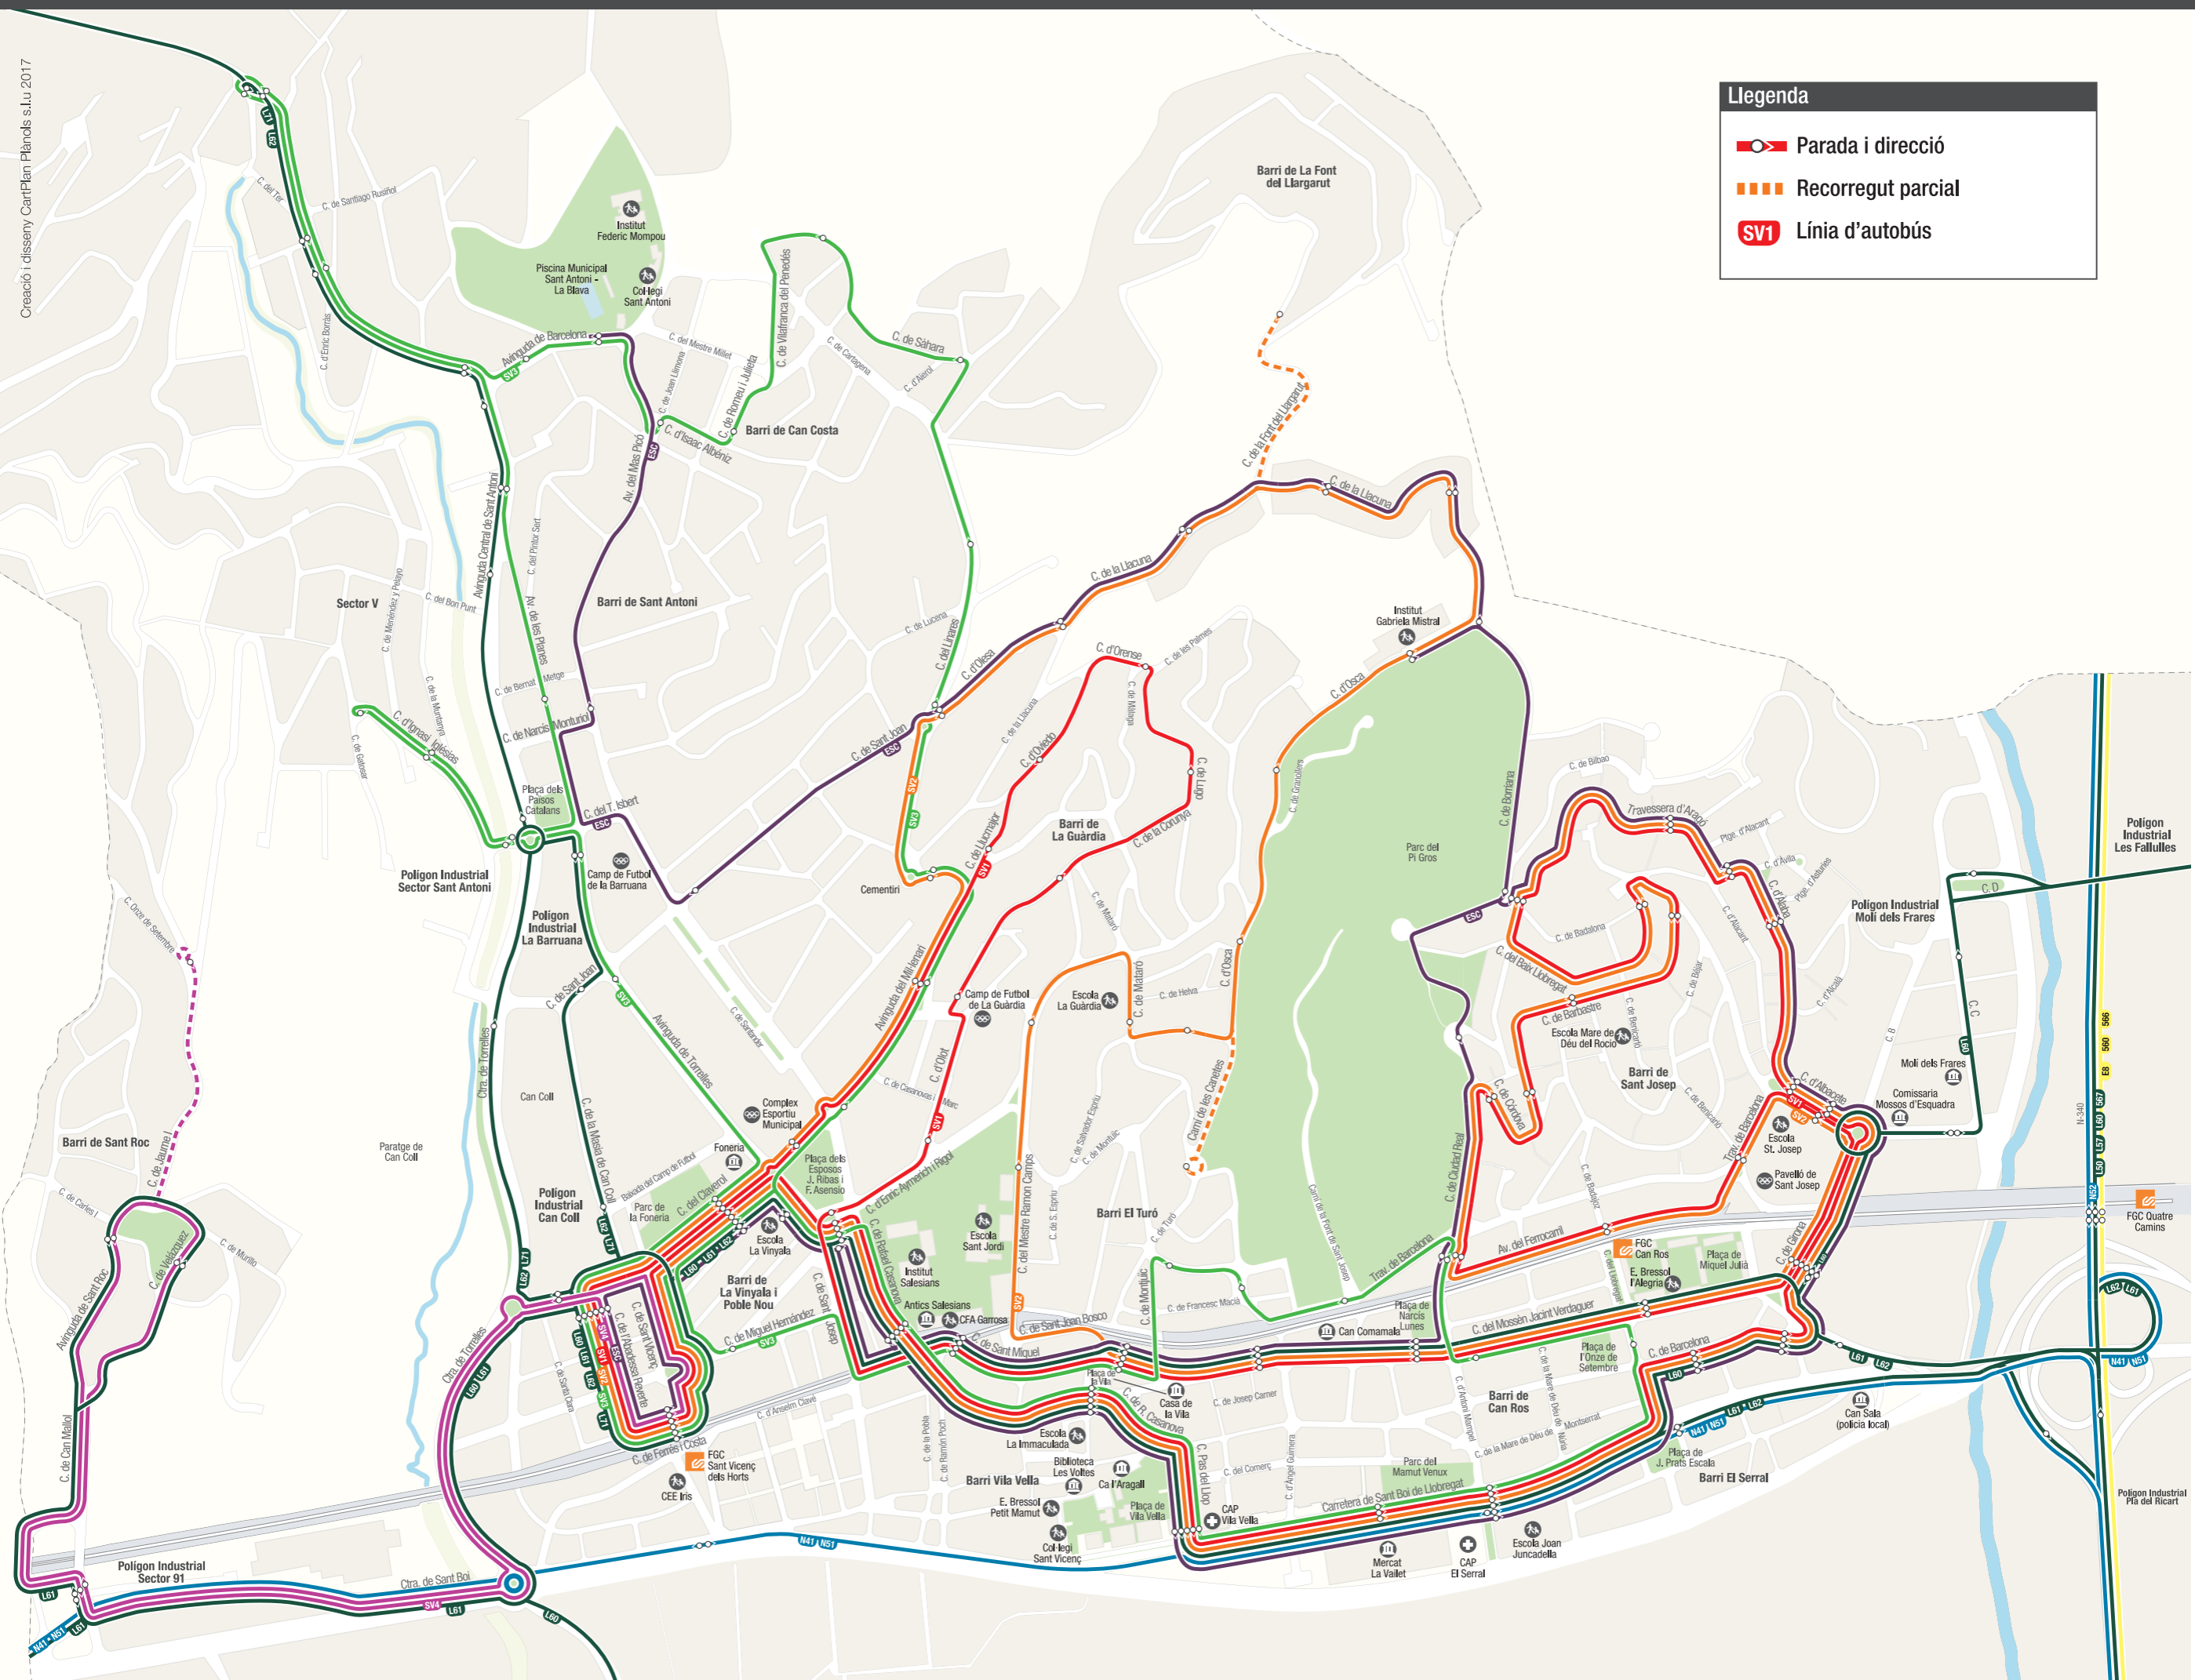

Legenda

-  Parada i direcció
-  Recorregut parcial
-  **SV1** Línia d'autobús

Creació i disseny CartPlan Plànols s.Lu 2017

SV1 Vila Vella - Can Ros - St. Josep - La Guàrdia

SV2 Vila Vella - Can Ros - St. Josep - La Font del Llargarut

SV3 Vila Vella - Can Ros - El Turó - Can Costa - St. Antoni

SV4 Sant Roc

ESC Estació FGC Sant Vicenç - Gabriela Mistral - Frederic Mompou

L60 St. Joan Despí (hospital) - St. Vicenç dels Horts - Molins de Rei

L61 Barcelona - St. Vicenç dels Horts - St. Roc - St. Boi de Llobregat

L62 Barcelona - St. Vicenç dels Horts - Torrelles de Llobregat

L71 Molins de Rei - St. Vicenç dels Horts - Torrelles de Llobregat