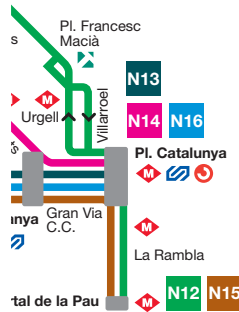

- Metro
- FGC
- Rodalies RENFE
- Tram
- Consulteu els corresponents horaris

N12				
St. Feliu de Ll. (La Salut)				
Barcelona (Portal de la Pau)				
St. Feliu de Ll. (La Salut)	Espulgues Pont Espulgues	Barcelona Pl. Francesc Macià	Barcelona Pl. Catalunya	
22:55	23:09	23:21	23:30	
23:25	23:39	23:51	00:00	
23:55	00:09	00:21	00:30	
00:25	00:39	00:51	01:00	
00:55	01:09	01:21	01:30	
01:25	01:39	01:51	02:00	
01:55	02:09	02:21	02:30	
02:25	02:39	02:51	03:00	
02:55	03:09	03:21	03:30	
03:25	03:39	03:51	04:00	
03:55	04:09	04:21	04:30	
04:25	04:39	04:51	05:00	

Barcelona (Portal de la Pau)				
St. Feliu de Ll. (La Salut)				
Barcelona Portal de la Pau	Barcelona Pl. Catalunya	Barcelona Pl. Francesc Macià	Espulgues Pont Espulgues	
22:55	23:00	23:15	23:30	
23:25	23:30	23:45	00:00	
23:55	00:00	00:15	00:30	
00:25	00:30	00:45	01:00	
00:55	01:00	01:15	01:30	
01:25	01:30	01:45	02:00	
01:55	02:00	02:15	02:30	
02:25	02:30	02:45	03:00	
02:55	03:00	03:15	03:30	
03:25	03:30	03:45	04:00	
03:55	04:00	04:15	04:30	
04:25	04:30	04:45	05:00	

Interval de pas: 30 minuts

N13				
St. Boi de Ll. (C. Cooperativa)				
Barcelona (Pl. Catalunya)				
St. Boi de Ll. (C. Cooperativa)	Cornellà Quatre Camins	L'Hospitalet Pla de la Riba	Barcelona Pl. Espanya	
22:45	23:05	23:15	23:23	
23:15	23:35	23:45	23:53	
23:45	00:05	00:15	00:23	
00:15	00:35	00:45	00:53	
00:45	01:05	01:15	01:23	
01:15	01:35	01:45	01:53	
01:45	02:05	02:15	02:23	
02:15	02:35	02:45	02:53	
02:45	03:05	03:15	03:23	
03:15	03:35	03:45	03:53	
03:45	04:05	04:15	04:23	
04:15	04:35	04:45	04:53	

Barcelona (Pl. Catalunya)				
St. Boi de Ll. (C. Cooperativa)				
Barcelona Pl. Catalunya	Barcelona Pl. Espanya	L'Hospitalet Pla de la Riba	Cornellà Pl. Espanya	
22:30	22:40	22:55	23:05	
23:00	23:10	23:25	23:35	
23:30	23:40	23:55	00:05	
00:00	00:10	00:25	00:35	
00:30	00:40	00:55	01:05	
01:00	01:10	01:25	01:35	
01:30	01:40	01:55	02:05	
02:00	02:10	02:25	02:35	
02:30	02:40	02:55	03:05	
03:00	03:10	03:25	03:35	
03:30	03:40	03:55	04:05	
04:00	04:10	04:25	04:35	
04:30	04:40	04:55	05:05	

Interval de pas: 30 minuts

N14				
Castelldefels (Centre Vila)				
Barcelona (Pl. Catalunya)				
Castelldefels Centre Vila	Sant Boi Pl. Europa	Espulgues Pont Espulgues	Barcelona Pl. Espanya	
22:50	23:10	23:25	23:40	
23:50	00:10	00:25	00:40	
00:50	01:10	01:25	01:40	
01:50	02:10	02:25	02:40	
02:50	03:10	03:25	03:40	
03:50	04:10	04:25	04:40	

Barcelona (Pl. Catalunya)				
Castelldefels (Centre Vila)				
Barcelona Pl. Catalunya	Barcelona Pl. Espanya	Espulgues Pont Espulgues	Sant Boi Pl. Europa	
23:00	23:10	23:28	23:40	
00:00	00:10	00:28	00:40	
01:00	01:10	01:28	01:40	
02:00	02:10	02:28	02:40	
03:00	03:10	03:28	03:40	
04:00	04:10	04:28	04:40	

Interval de pas: 60 minuts*

N15				
St. Joan Despí (Rbla. J. Ma Jujol)				
Barcelona (Portal de la Pau)				
St. Joan Despí Rbla. J. Ma Jujol	Cornellà Pl. St. Miquelons	L'Hospitalet Baldiri	Barcelona Pl. Catalunya	
23:00	23:12	23:27	23:40	
23:30	23:42	23:57	00:10	
00:00	00:12	00:27	00:40	
00:30	00:42	00:57	01:10	
01:00	01:12	01:27	01:40	
01:30	01:42	01:57	02:10	
02:00	02:12	02:27	02:40	
02:30	02:42	02:57	03:10	
03:00	03:12	03:27	03:40	
03:30	03:42	03:57	04:10	
04:00	04:12	04:27	04:40	
04:30	04:42	04:57	05:10