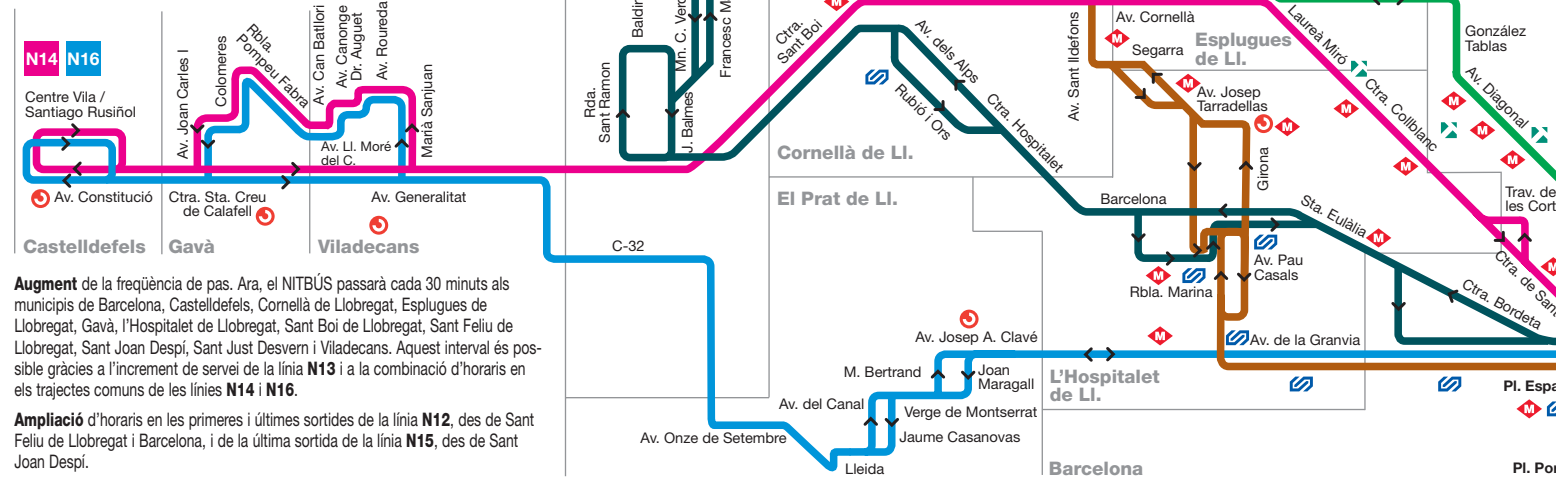

MOHN S.L. Tel. 93 635 76 71

010 i
Informació Metropolitana
Cost de la trucada 0,05€ cada 3 minuts

www.emt-amb.com

**Ara de NIT mou-te MÉS
amb el BUS**

De nit mou-te segur

Àrea metropolitana de Barcelona
Entitat del transport

Ara, la xarxa d'autobusos nocturns del Baix Llobregat et dona molt més DURANT TOT L'ANY

A partir del 19 de maig **més línies, més vehicles, noves connexions i un autobús nocturn cada 30 minuts.**

Creació de la línia **N16**, un nou servei d'autobús nocturn que garanteix millors comunicacions entre els municipis de Barcelona, l'Hospitalet de Llobregat, Viladecans, Gavà, Castelldefels i el Prat de Llobregat. Aquest últim, per primera vegada, també connectarà amb la plaça de Catalunya de Barcelona.

Augment de la freqüència de pas. Ara, el NITBUS passarà cada 30 minuts als municipis de Barcelona, Castelldefels, Cornellà de Llobregat, Esplugues de Llobregat, Gavà, l'Hospitalet de Llobregat, Sant Boi de Llobregat, Sant Feliu de Llobregat, Sant Joan Despí, Sant Just Desvern i Viladecans. Aquest interval és possible gràcies a l'increment de servei de la línia **N13** i a la combinació d'horaris en els trajectes comuns de les línies **N14** i **N16**.

Ampliació d'horaris en les primeres i últimes sortides de la línia **N12**, des de Sant Feliu de Llobregat i Barcelona, i de la última sortida de la línia **N15**, des de Sant Joan Despí.

-  Metro
-  FGC
-  Rodalies RENFE
-  Tram
- Consulteu els corresponents horaris