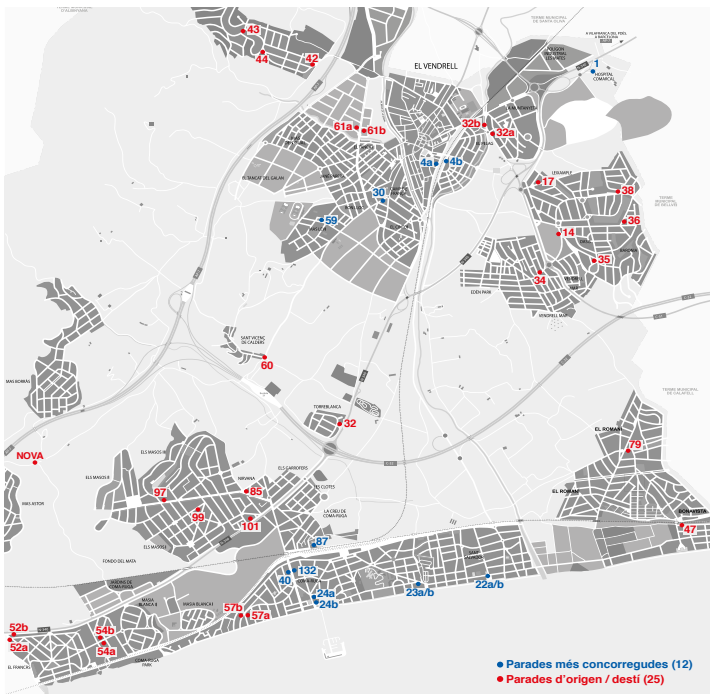

FREQÜÈNCIES (a partir del 16 de Nov 2020)

DE DILLUNS A DIVENDRES (LECTIUS)											
FREQ.1	FREQ.2	FREQ.3	FREQ.4	FREQ.5	FREQ.6	FREQ.7	FREQ.8	FREQ.9	FREQ.10	FREQ.11	FREQ.12
7:00	8:00	9:00	11:00	12:30	13:00	14:45	16:15	17:30	18:45	20:30	22:15
↓	↓	↓	↓	↓	↓	↓	↓	↓	↓	↓	↓
8:00	9:00	10:00	12:00	13:30	14:15	15:45	17:15	18:30	19:45	21:30	23:00
Bus Escolar o Regular	Bus Escolar o Regular	Exp. Específica	Exp. Específica	Bus Escolar o Regular	Bus Escolar o Regular	Bus Escolar o Regular	Bus Escolar o Regular	Exp. Específica	Bus Escolar o Regular	Exp. Específica	Bus Escolar o Regular

DE DILLUNS A DIVENDRES (NO LECTIUS)										
FREQ.1	FREQ.2	FREQ.3	FREQ.4	FREQ.5	FREQ.6	FREQ.7	FREQ.8	FREQ.9	FREQ.10	FREQ.11
6:00	7:15	8:45	9:15	10:45	12:10	14:20	16:30	19:10	20:30	22:15
↓	↓	↓	↓	↓	↓	↓	↓	↓	↓	↓
6:30	8:15	9:15	10:00	11:45	13:10	15:00	17:30	20:10	21:30	23:00
Bus Escolar o Regular	Exp. Específica	Bus Escolar o Regular	Bus Escolar o Regular	Exp. Específica	Bus Escolar o Regular	Bus Escolar o Regular	Exp. Específica	Bus Escolar o Regular	Exp. Específica	Bus Escolar o Regular

PLÀNOL BOSSA DE PARADES

BOSSA DE PARADES

ZONA MUNTANYA		
BARRI	NÚM	PARADES POTENCIALS
L'OASIS	35	C/ Comptes de Barcelona
	36	C/ Guifré el Pilós
	38	C/ Corts Catalanes
	14	Pl. del Pi
L'EIXAMPLE	17	C/ Ter
EL NOU VENDRELL	43	C/ Tulipa
	44	C/ Ficus
	42	C/ Torretes
EDEN PARC	34	C/ Valentí Carné
MAS ASTOR / MAS BORRÀS		Nova Parada cruïlla Fondo del Mata
ELS MASOS	97	C/ Telègraf
	99	C/ Joaquim Mir
	101	C/ Guilleries
TORREBLANCA	32	Davant Kàrting Vendrell (banda Torreblanca)
NIRVANA	85	C/ Jocs Florals
ST.VICENÇ DE CALDERS POBLE	60	Rotonda C/ del Pou
ROMANÍ	79	Dr. Salk

ZONA CENTRE		
BARRI	NÚM	PARADES POTENCIALS
CENTRE	4a/4b	Estació d'Autobusos
	1	Hospital
	30	Camp de França - CAP 1
	32 a o b	La Muntanyeta
	61 a o b	Av. baix Penedès - Rotonda Botafoç
	41 a o b	Botafoç CAP 2 Centre Comercial
	59	Mas Levi, Camp d'Esports / Z. Escolar