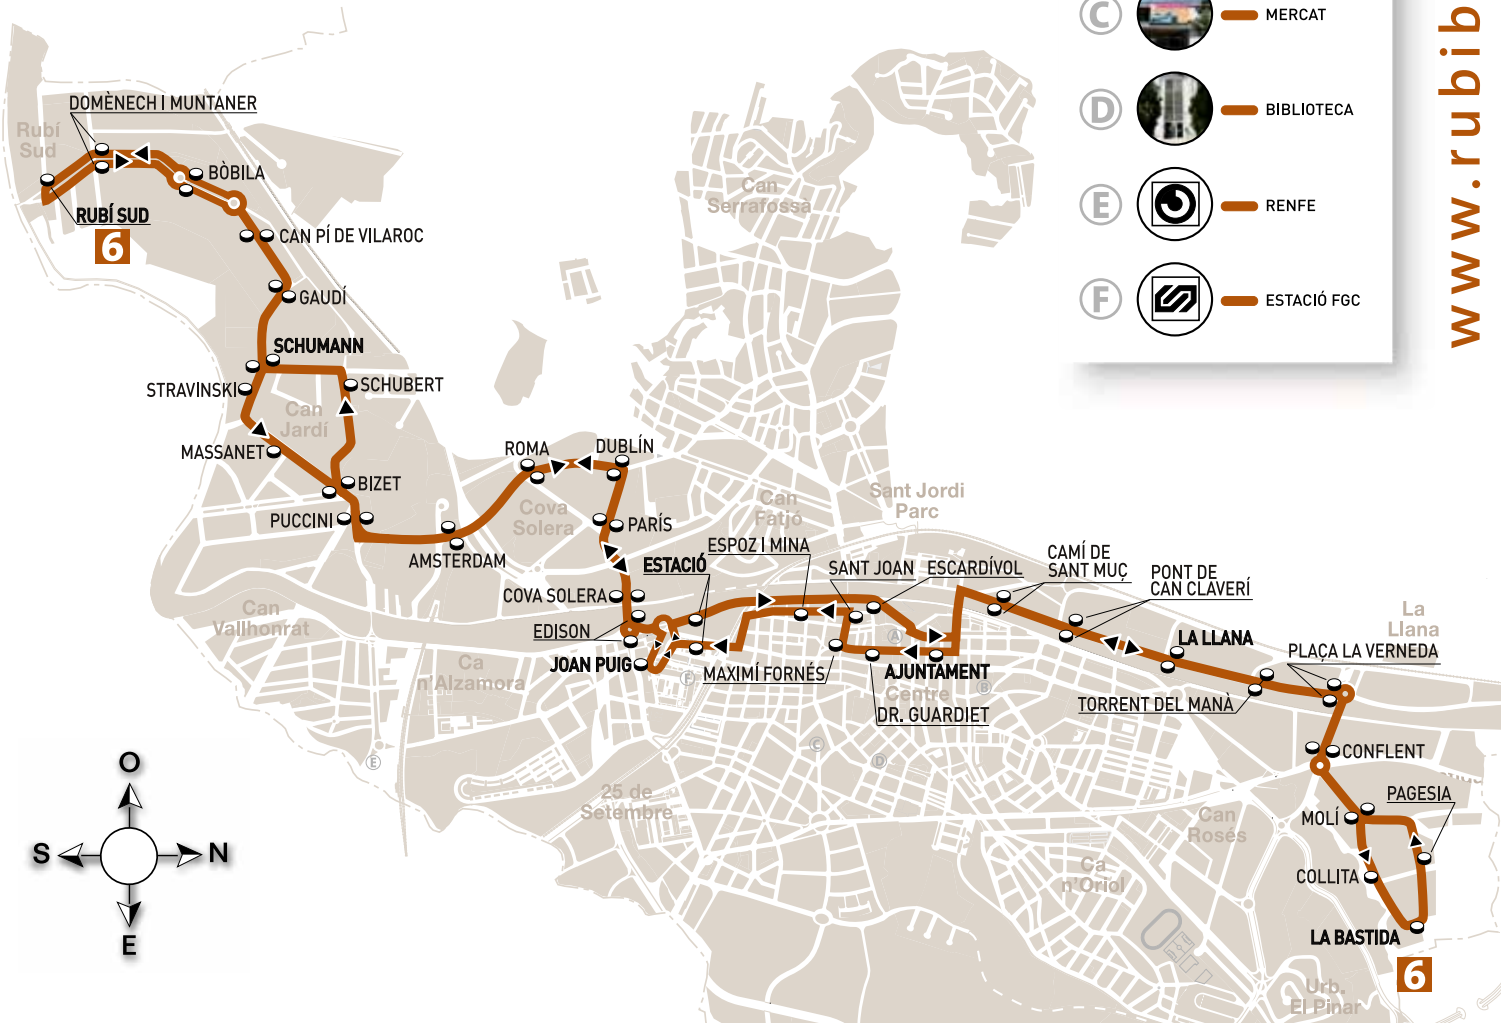

L6

RUBÍ SUD / POL. LA BASTIDA

- **(A)** AJUNTAMENT
- **(B)** MÚTUA
- **(C)** MERCAT
- **(D)** BIBLIOTECA
- **(E)** RENFE
- **(F)** ESTACIÓ FGC

www.rubibus.com

RUBÍ SUD
POL. LA BASTIDA

RUBÍ SUD
DOMÈNECH I MUNTANER
BÒBILA
CAN PI DE VILAROC
GAUDI
SCHUMANN
COMPOSITOR STRAVINSKI
COMPOSITOR MASSANET
BIZET
PUCCINI
AMSTERDAM
ROMA
DUBLÍN
PARÍS
COVA SOLERA
EDISON
JOAN PUIG
ESTACIÓ
ESCARDÍVOL
CAMÍ DE SANT MUÇ
PONT DE CAN CLAVERÍ
LA LLANA
TORRENT DEL MANÀ
PLAÇA LA VERNEDA
CONFLENT
MOLÍ
COLLITA
POL. LA BASTIDA

POL. LA BASTIDA
RUBÍ SUD

POL. LA BASTIDA
PAGESIA
MOLÍ
CONFLENT
PLAÇA LA VERNEDA
TORRENT DEL MANÀ
LA LLANA
PONT DE CAN CLAVERÍ
CAMÍ DE SANT MUÇ
AJUNTAMENT
DOCTOR GUARDIET
MAXIMI FORNÉS
SANT JOAN
ESPOZ I MINA
ESTACIÓ
EDISON
COVA
PARÍS
DUBLÍN
ROMA
AMSTERDAM
PUCCINI
SCHUBERT
SCHUMANN
GAUDI
CAN PI DE VILAROC
BÒBILA
DOMÈNECH I
RUBÍ SUD