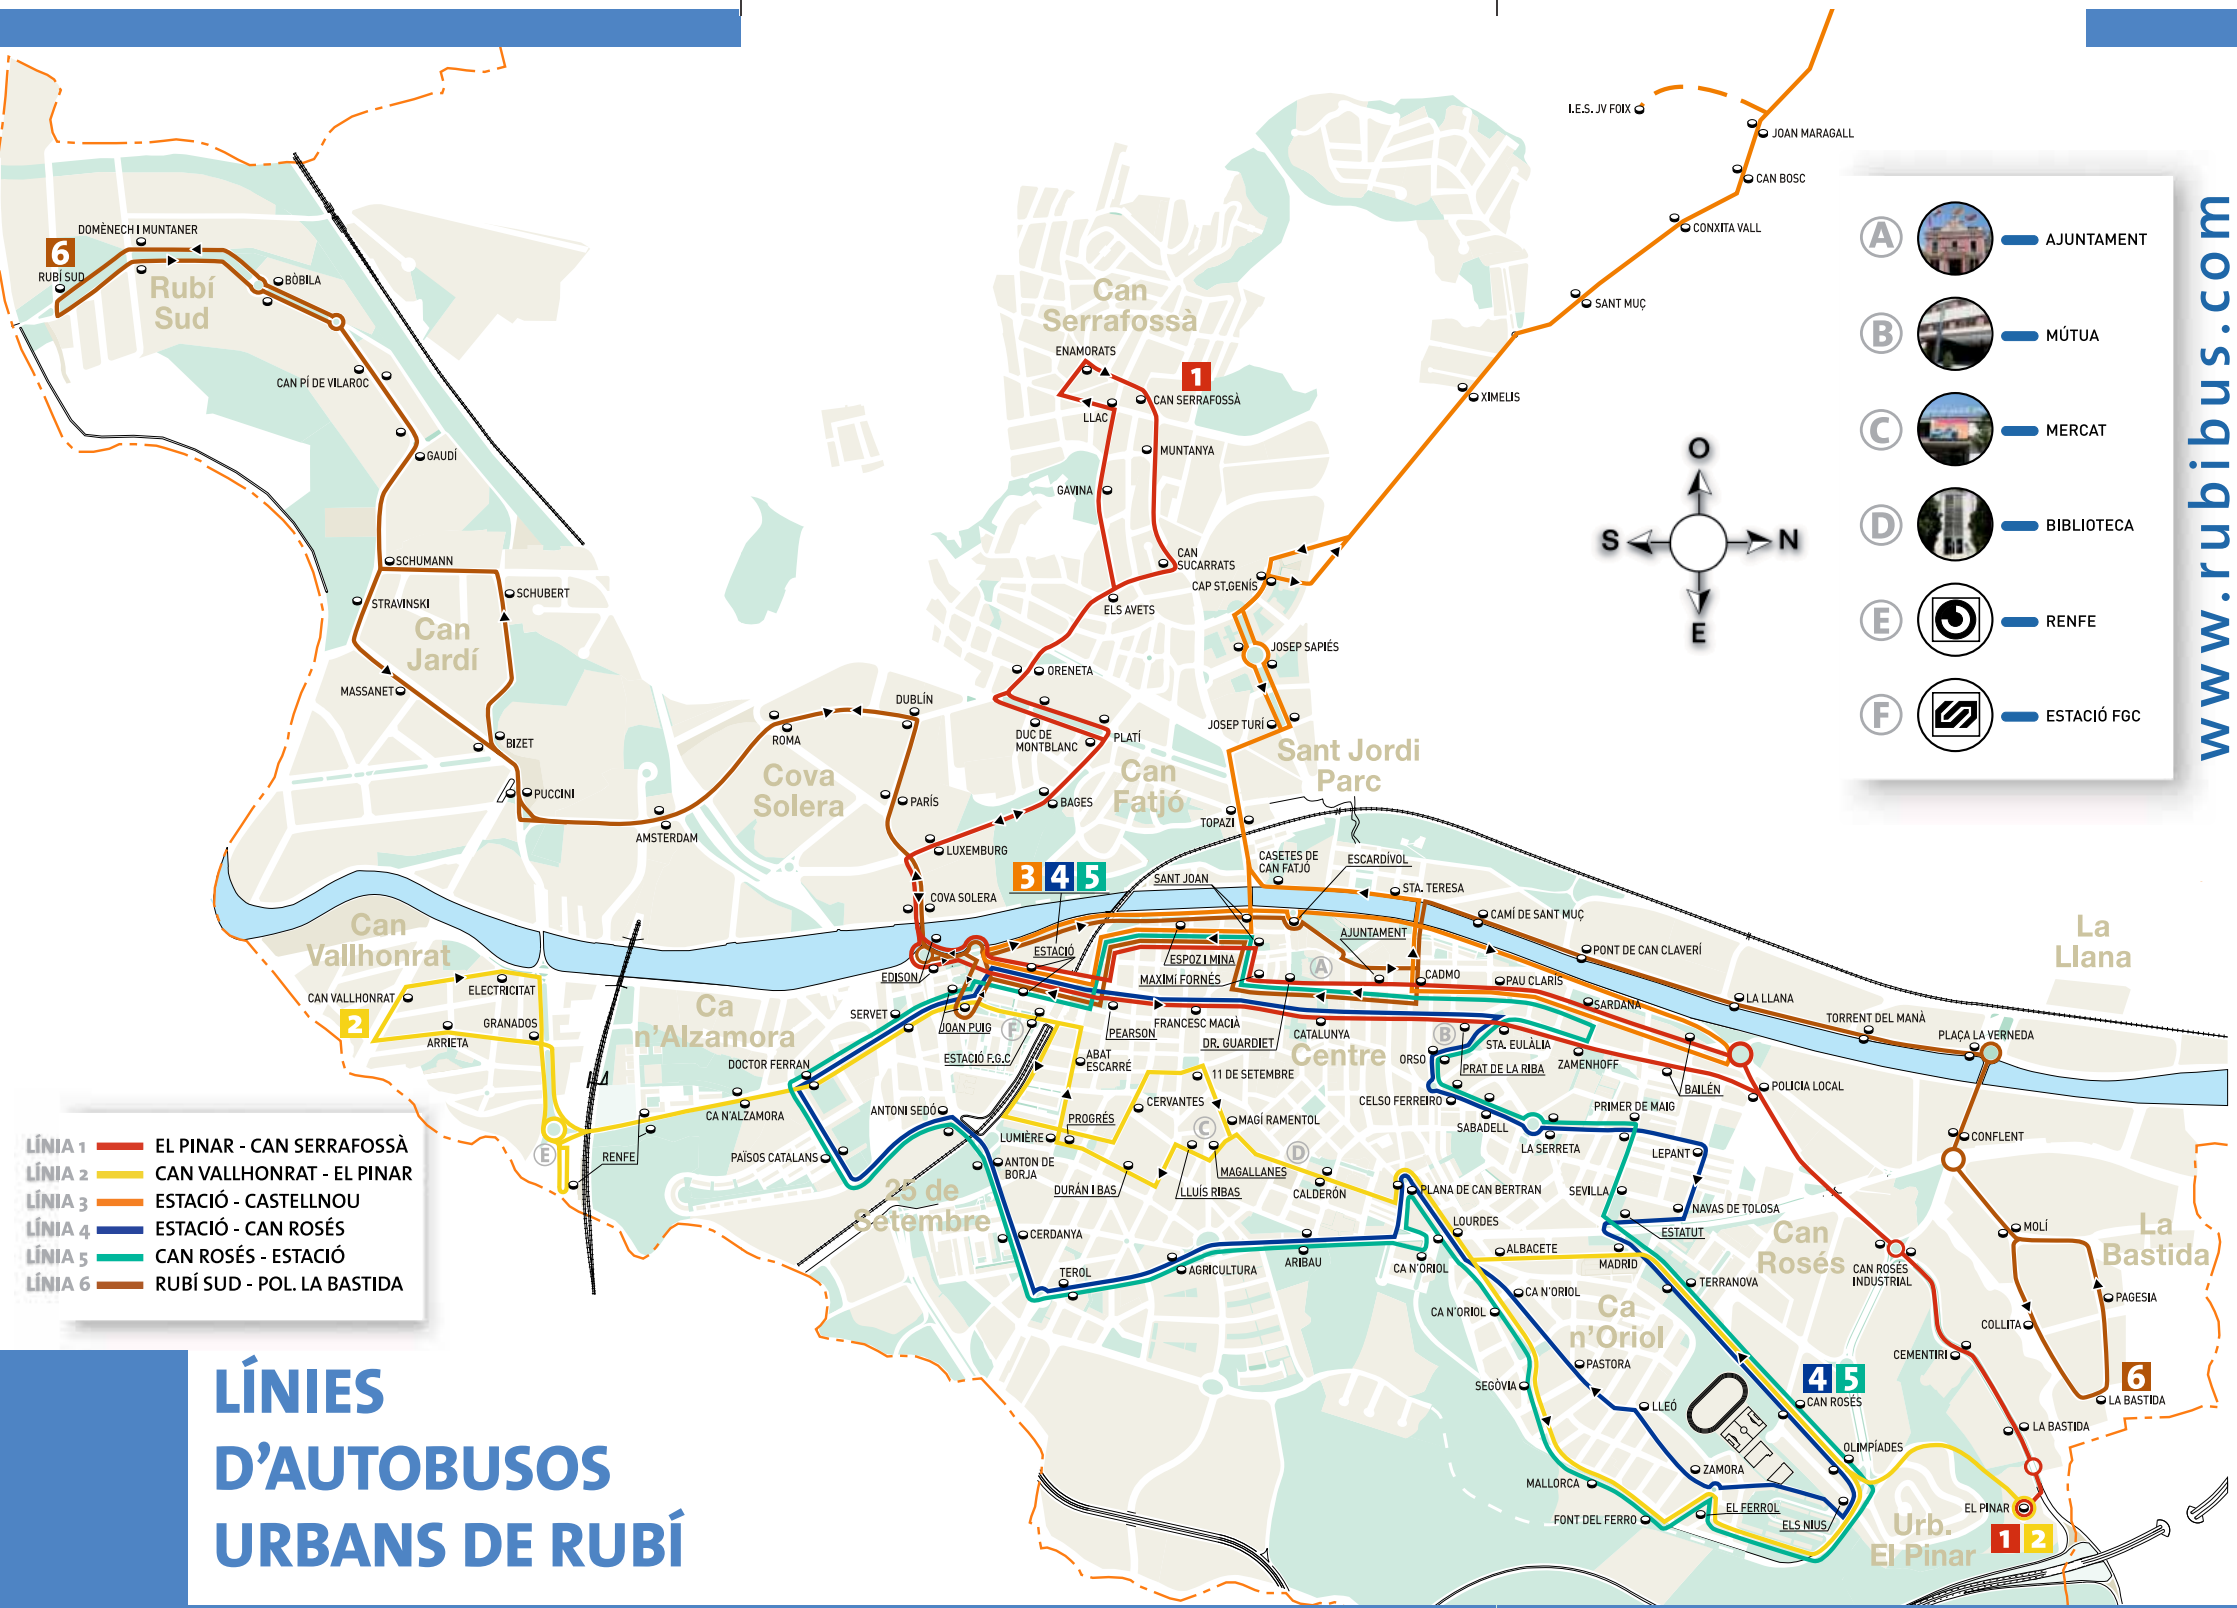

Moure't per Rubí serà més  
fàcil, ràpid i còmode.

- LÍNIA 1 — EL PINAR - CAN SERRAFOSSÀ
- LÍNIA 2 — CAN VALLHONRAT - EL PINAR
- LÍNIA 3 — ESTACIÓ - CASTELLNOU
- LÍNIA 4 — ESTACIÓ - CAN ROSÉS
- LÍNIA 5 — CAN ROSÉS - ESTACIÓ
- LÍNIA 6 — RUBÍ SUD - POL. LA BASTIDA