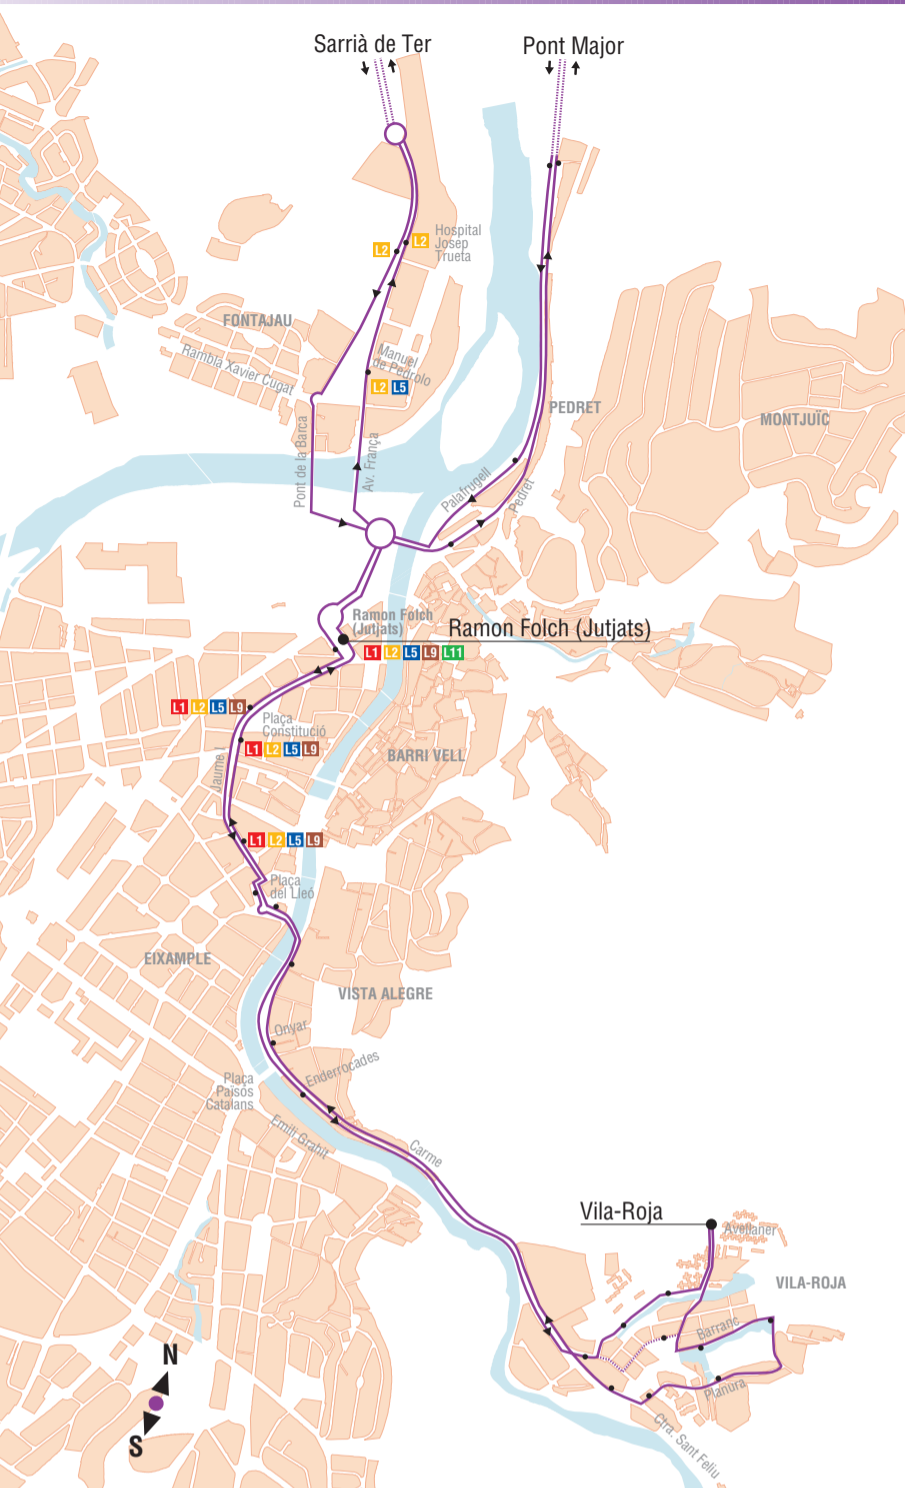

Informació: 972 419 010 - 972 204 868

www.ajuntament.gi/bus

FEINERS DE DILLUNS A DIVENDRES

RAMON FOLCH (ARGADA)	JAUME I - HISENDA	C/LA RUTLLA PL. DEL MERCAT	FONT DE LA POLVORA	CENTRE CÍVIC PNYELLO	VILA-ROJA	PLAÇA DEL LLEÓ MERCAT	JAUME I - HISENDA	RAMON FOLCH (JUTJATS)	...DIRECCIÓ SARRIÀ DE TER
06:43	06:48	06:50	06:59		07:03	07:11	07:13	07:15	...per l'Hospital Josep Trueta
07:13	07:18	07:20	07:29		07:33	07:41	07:43	07:45	...per Pedret i Pont Major
07:43	07:48	07:50	07:59		08:03	08:11	08:13	08:15	...per l'Hospital Josep Trueta
08:13	08:18	08:20	08:29		08:33	08:41	08:43	08:45	...per Pedret i Pont Major
08:30	08:35	08:37	08:46		08:50	08:58	09:00	09:02	
08:43	08:48	08:50	08:59		09:03	09:11	09:13	09:15	...per l'Hospital Josep Trueta
09:13	09:18	09:20	09:29		09:33	09:41	09:43	09:45	...per Pedret i Pont Major
09:43	09:48	09:50	09:59		10:03	10:11	10:13	10:15	...per l'Hospital Josep Trueta
10:13	10:18	10:20	10:29		10:33	10:41	10:43	10:45	...per Pedret i Pont Major
10:43	10:48	10:50	10:59		11:03	11:11	11:13	11:15	...per l'Hospital Josep Trueta
11:13	11:18	11:20	11:29		11:33	11:41	11:43	11:45	...per Pedret i Pont Major
11:43	11:48	11:50	11:59		12:03	12:11	12:13	12:15	...per l'Hospital Josep Trueta
12:05	12:10	12:12	12:21		12:25	12:33	12:35	12:37	...per Pedret i Pont Major
12:43	12:48	12:50	12:59		13:03	13:11	13:13	13:15	...per l'Hospital Josep Trueta
13:13	13:18	13:20	13:29		13:33	13:41	13:43	13:45	...per Pedret i Pont Major
13:43	13:48	13:50	13:59		14:03	14:11	14:13	14:15	...per l'Hospital Josep Trueta
14:13	14:18	14:20		14:29	14:33	14:41	14:43	14:45	...per Pedret i Pont Major
14:43	14:48	14:50		14:59	15:03	15:11	15:13	15:15	...per l'Hospital Josep Trueta
15:13	15:18	15:20		15:29	15:33	15:41	15:43	15:45	...per Pedret i Pont Major
15:43	15:48	15:50	15:59		16:03	16:11	16:13	16:15	...per l'Hospital Josep Trueta
16:13	16:18	16:20		16:29	16:33	16:41	16:43	16:45	...per Pedret i Pont Major
16:43	16:48	16:50		16:59	17:03	17:11	17:13	17:15	...per l'Hospital Josep Trueta
17:13	17:18	17:20		17:29	17:33	17:41	17:43	17:45	...per Pedret i Pont Major
17:43	17:48	17:50	17:59		18:03	18:11	18:13	18:15	...per l'Hospital Josep Trueta
18:13	18:18	18:20		18:29	18:33	18:41	18:43	18:45	...per Pedret i Pont Major
18:43	18:48	18:50		18:59	19:03	19:11	19:13	19:15	...per l'Hospital Josep Trueta
19:13	19:18	19:20		19:29	19:33	19:41	19:43	19:45	...per Pedret i Pont Major
19:43	19:48	19:50	19:59		20:03	20:11	20:13	20:15	...per l'Hospital Josep Trueta
20:13	20:18	20:20		20:29	20:33	20:41	20:43	20:45	...per Pedret i Pont Major
20:43	20:48	20:50		20:59	21:03	21:11	21:13	21:15	...per l'Hospital Josep Trueta
21:13	21:18	21:20		21:29	21:33	21:41	21:43	21:45	...per Pedret i Pont Major
21:43	21:48	21:50		21:59					

CADA 30 MINUTS