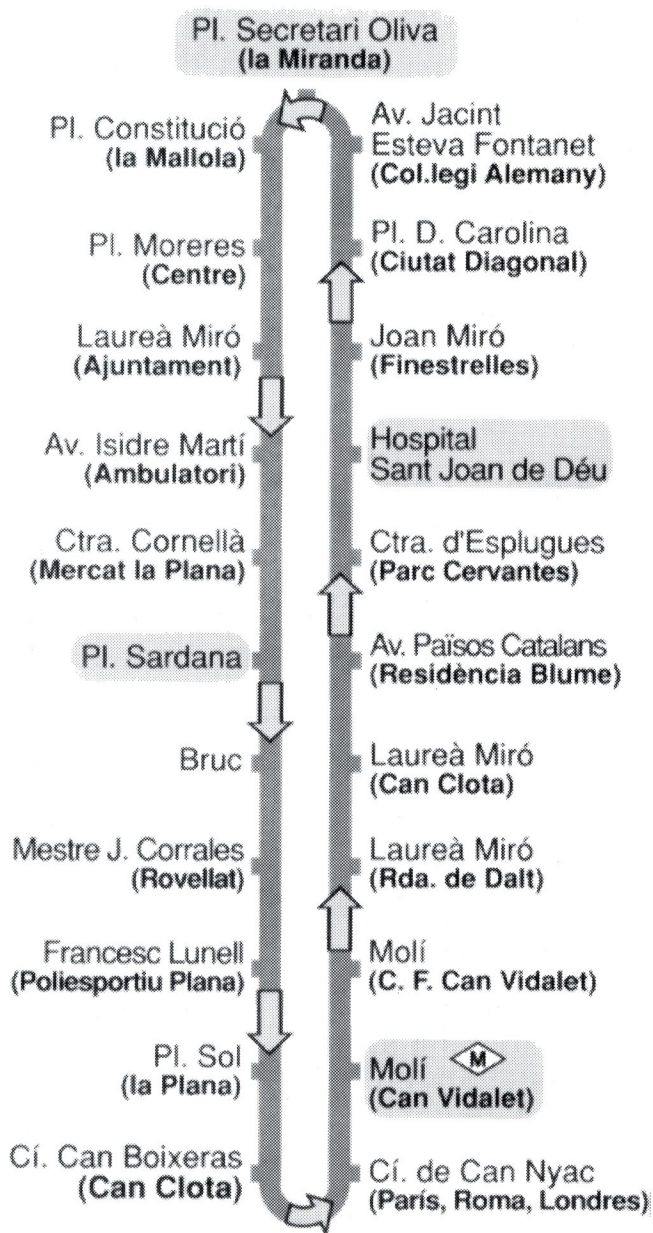

l'Esplubus

ITINERARIS