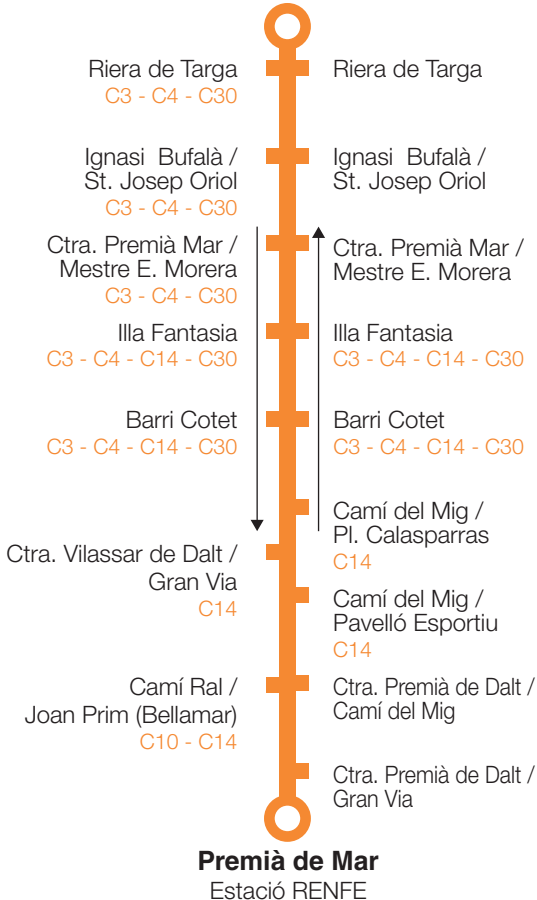

C31

Vilassar de Dalt Premià de Mar (Estació)

Vilassar de Dalt

Pl. Pau Casals / Riera de Targa

Horari

de dilluns a divendres

Vilassar de Dalt ► Estació Premià de Mar

05:30	08:30	11:10	13:50	16:30	19:10
06:30	09:10	11:50	14:30	17:10	
07:10	09:50	12:30	15:10	17:50	
07:50	10:30	13:10	15:50	18:30	

Estació Premià de Mar ► Vilassar de Dalt

06:10	08:50	11:30	14:10	16:50	19:30
06:50	09:30	12:10	14:50	17:30	
07:30	10:10	12:50	15:30	18:10	
08:10	10:50	13:30	16:10	18:50	

**dissabtes, diumenges, festius i mes d'agost
no hi ha servei**