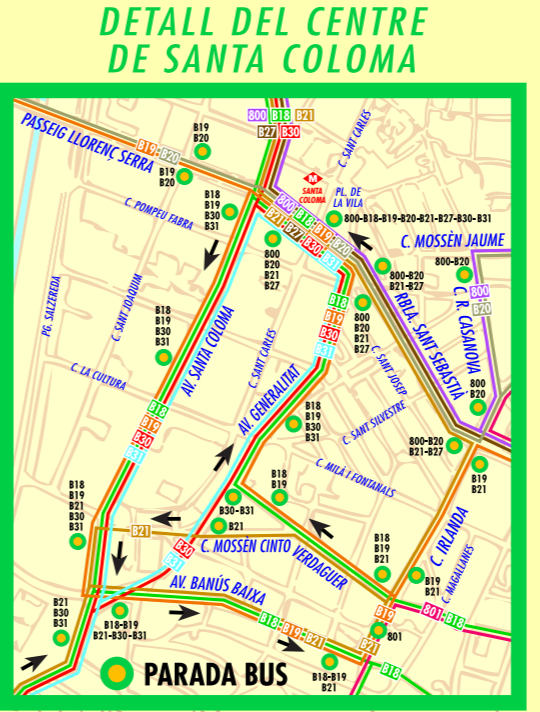

- 1** BADALONA (Montigalà)
BADALONA (Mas Ram)
- 2** BADALONA (Can Ruti - Tanatori)
BADALONA (Pep Ventura)
- 3** BADALONA (Llefià)
BADALONA (Pomar)
- 4** BADALONA (La Salut)
BADALONA (Pomar)
- 800** STA. COLOMA (Santa Eulàlia)
STA. COLOMA (Can Franquesa)
- 801** STA. COLOMA (La Bastida)
STA. COLOMA (Hospital Esperit Sant)
- B17** BADALONA (Germà Juli)
STA. COLOMA (Metro Fondo)
- B18** STA. COLOMA (Santa Rosa)
MONTCADA I REIXAC (Pl. Lluís Companys)
- B19** BADALONA (Can Ruti)
BARCELONA (Vall d'Hebron)
- B20** STA. COLOMA (Oliveres)
BARCELONA (Rda. St. Pere)
- B21** STA. COLOMA (Av. Pallaresa)
BARCELONA (Rda. St. Pere)
- B22** BADALONA (Canyadó)
BARCELONA (Hospital de Sant Pau)

- B23** BADALONA (Montigalà)
BARCELONA (Bon Pastor)
- B24** BADALONA (Can Ruti)
BARCELONA (Rda. St. Pere)
- B25** BADALONA (Pomar)
BARCELONA (Rda. St. Pere)
- B26** BADALONA (Can Ruti)
BADALONA (El Reimei)
- B27** BADALONA (Can Ruti)
STA. COLOMA (Oliveres)
- B29** BADALONA (Montigalà)
TIANA (Edith Llauredor)
- B30** STA. COLOMA (R. Berenguer)
MONTGAT (Camí d'Alella)
- B31** STA. COLOMA (Pl. de la Vila)
BADALONA (Can Canyadó)
- TM** TIANA (Urb. Can Carmelita)
MONTGAT (Pare Claret)

010 i
Informació Metropolitana
Cost de la trucada 0,55 € cada 3 minuts

www.emt-amb.com

INFORMACIÓ
901 51 11 51

OFICINA D'ATENCIÓ AL CLIENT
Plaça Joan Miró, 3 • 08912 BADALONA

TUSGSAL
Transports Urbans

Àrea metropolitana de Barcelona
Entitat del transport